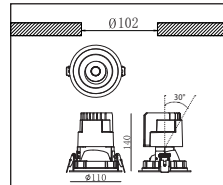

LED DOWNLIGHTS (ALGEMENE VERLICHTING) (GENERAL LIGHTING)

Verstelbaar LED inbouwarmatuur. Behuizing gemaakt uit gegoten aluminium, gepoederlakt in de kleuren wit, zwart of zilver. Verkrijgbaar in meerdere verlichtingshoeken. Voorzien van hoogglans spiegel. Het armatuur is 350° roteer- en 30° kantelbaar. Het armatuur is uitgevoerd met een hoogwaardig koellichaam om de lichtterugval tot een minimum te beperken. De voeding wordt separaat meegeleverd.